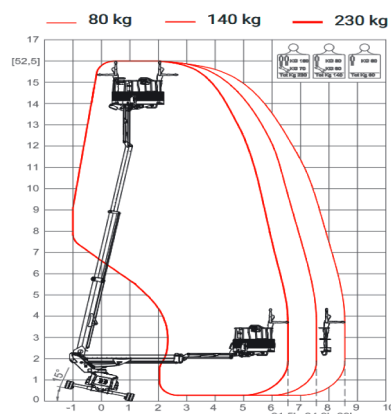

- Arbeitshöhe
- seitliche Reichweite
- Schwenkbereich
- Korbabmessungen (B*T)
- Tragfähigkeit
- Gesamthöhe
- Gesamtlänge
- Gesamtbreite
- Steigfähigkeit
- Gesamtgewicht
- Antriebsart
- Besonderheiten

BA Jibbi 1670 Evo

AlmaCrawler

16,00 m
8,50 m (80kg) / 6,70 m (230kg)
+/-110°
1,40 x 0,70 m
230,00 kg
1,99 m
4,46 m
1,35 m / 2,45 m max.
25°
3.850,00 kg

Diesel- oder Elektroantrieb 230V

- * weiße Ketten, daher für den Innen- als auch für den Außengebrauch geeignet
- * verstellbares Raupenfahrwerk (1,35m / 1,90m / 2,45m)
- * Kabelfernbedienung