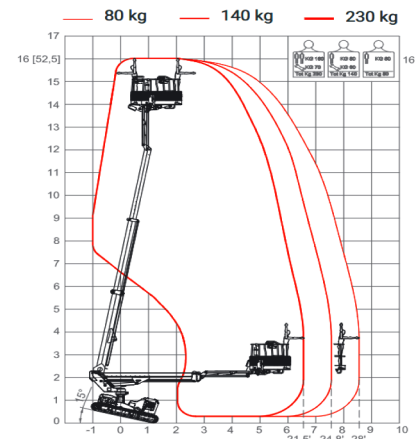

- Arbeitshöhe
- seitliche Reichweite
- Schwenkbereich
- Korbabmessungen (B*T)
- Tragfähigkeit
- Gesamthöhe
- Gesamtlänge
- Gesamtbreite
- Steigfähigkeit
- Gesamtgewicht
- Antriebsart
- Besonderheiten

BA Jibbi 1670 Evo

AlmaCrawler

16,00 m
8,50 m (80kg) / 6,70 m (230kg)
+/-110°
1,40 x 0,70 m
230,00 kg
1,99 m
4,46 m
1,35 m / 2,45 m max.
25°
3.850,00 kg

Diesel- oder Elektroantrieb 230V

- * weiße Ketten, daher für den Innen- als auch für den Außengebrauch geeignet
- * verstellbares Raupenfahrwerk (1,35m / 1,90m / 2,45m)
- * Kabelfernbedienung