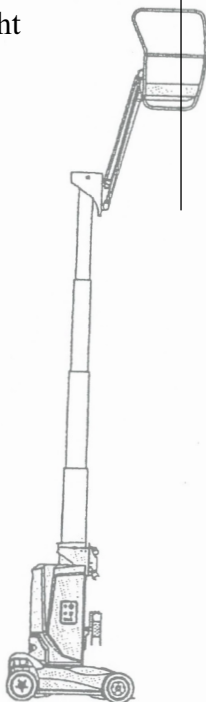

- Arbeitshöhe
- Plattformhöhe
- seitl.Reichweite
- Korbabmessungen (B*T)
- Tragfähigkeit
- Gesamthöhe
- Gesamtlänge
- Gesamtbreite
- Steigfähigkeit
- Bodenfreiheit
- Gesamtgewicht
- Bereifung
- Antriebsart

BA Star 10

Haulotte

10,00 m

8,00 m

3,00 m

0,90 x 0,70 m

200,00 kg

1,99 m

2,60 m

0,99 m

25 %

11 cm

2.760,00 kg

nicht markierend

Elektroantrieb

Zentralruf: 036691 / 53311