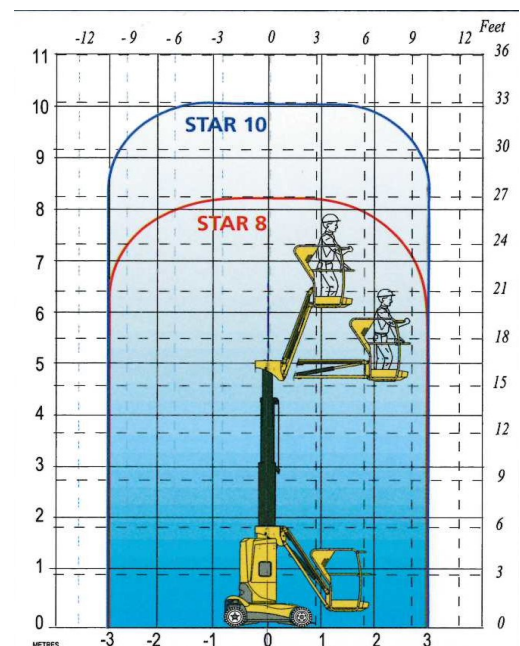

- Arbeitshöhe
- Plattformhöhe
- seitl.Reichweite
- Korbabmessungen (B*T)
- Tragfähigkeit
- Gesamthöhe
- Gesamtlänge
- Gesamtbreite
- Steigfähigkeit
- Bodenfreiheit
- Gesamtgewicht
- Bereifung
- Antriebsart

BA Star 10

Haulotte

10,00 m

8,00 m

3,00 m

0,90 x 0,70 m

200,00 kg

1,99 m

2,60 m

0,99 m

25 %

11 cm

2.760,00 kg

nicht markierend

Elektroantrieb

Zentralruf: 036691 / 53311