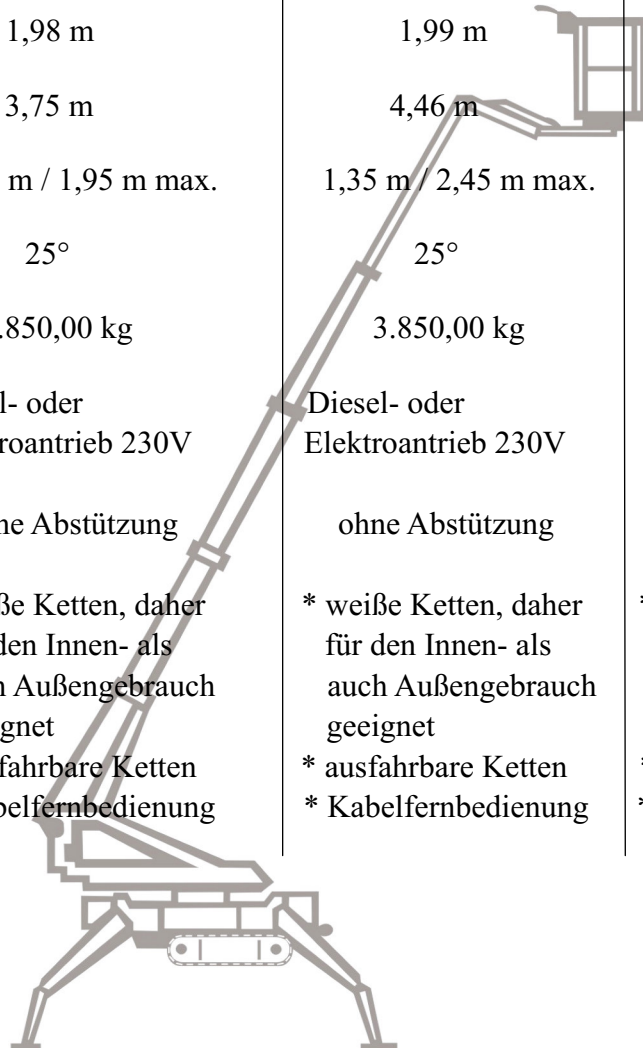

BRAUER vermietet Arbeitsbühnen

An den Standorten:

* 07607 Eisenberg

* 07751 Jena - Maua

* 99192 Nesse - Apfelstädt

Raupenarbeitsbühnen

Technische Daten	BA Jibbi 1250 Evo	BA Jibbi 1670 Evo	BA 2200 RBD
Typ der Arbeitsbühne	AlmaCrawler	AlmaCrawler	Omme
<ul style="list-style-type: none"> Arbeitshöhe 	12,20 m	16,00 m	21,80 m
<ul style="list-style-type: none"> seitliche Reichweite 	7,00 m (80kg) 5,40 m (230kg)	8,50 m (80kg) 6,70 m (230kg)	12,20 m
<ul style="list-style-type: none"> Schwenkbereich 	+/-110°	+/-110°	400°
<ul style="list-style-type: none"> Korbabmessungen (B*T) 	1,40 x 0,70 m	1,40 x 0,70 m	1,25 x 0,80 m
<ul style="list-style-type: none"> Tragfähigkeit 	230,00 kg	230,00 kg	200,00 kg
<ul style="list-style-type: none"> Gesamthöhe 	1,98 m	1,99 m	1,98 m
<ul style="list-style-type: none"> Gesamtlänge 	3,75 m	4,46 m	6,40 m
<ul style="list-style-type: none"> Gesamtbreite 	1,15 m / 1,95 m max.	1,35 m / 2,45 m max.	1,10 m
<ul style="list-style-type: none"> Steigfähigkeit 	25°	25°	40%
<ul style="list-style-type: none"> Gesamtgewicht 	2.850,00 kg	3.850,00 kg	3.050,00 kg
<ul style="list-style-type: none"> Antriebsart 	Diesel- oder Elektroantrieb 230V	Diesel- oder Elektroantrieb 230V	Batterie-Diesel Kombiantrieb
<ul style="list-style-type: none"> Abstützbreiten 	ohne Abstützung	ohne Abstützung	5,00 m / 4,25 m / 3,45 m
<ul style="list-style-type: none"> Besonderheiten 	<ul style="list-style-type: none"> * weiße Ketten, daher für den Innen- als auch Außengebrauch geeignet * ausfahrbare Ketten * Kabelfernbedienung 	<ul style="list-style-type: none"> * weiße Ketten, daher für den Innen- als auch Außengebrauch geeignet * ausfahrbare Ketten * Kabelfernbedienung 	<ul style="list-style-type: none"> * weiße Ketten, daher für den Innen- als auch Außengebrauch geeignet * Hydraulische Stützen * Hydraulischer Fahntrieb